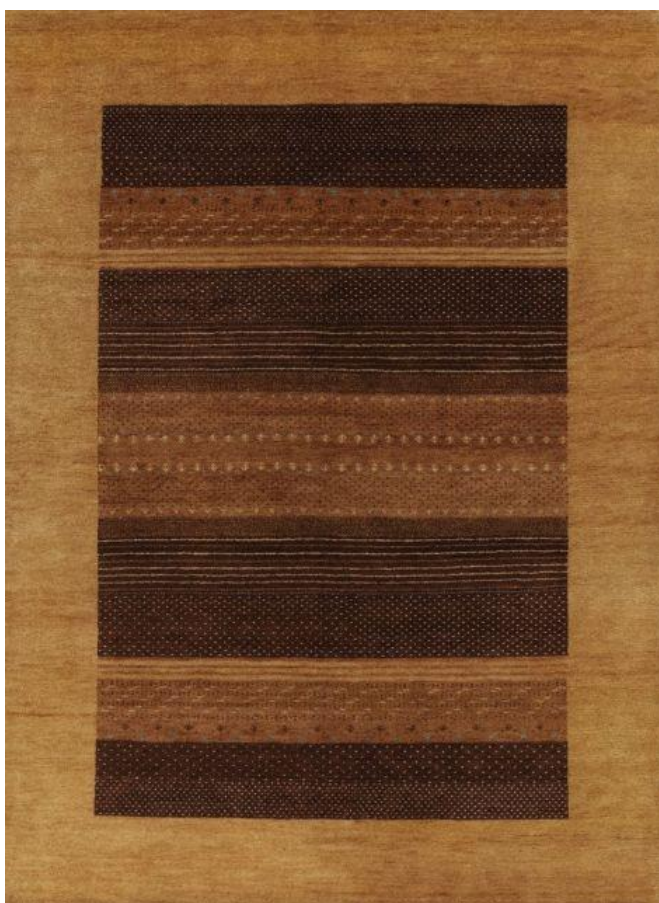

Gabbeh Super 33 Terra

Wzór: nowoczesny
Sposób tkania: ręcznie tkany
Skład runa: wełna

Galeria zdjęć produktu