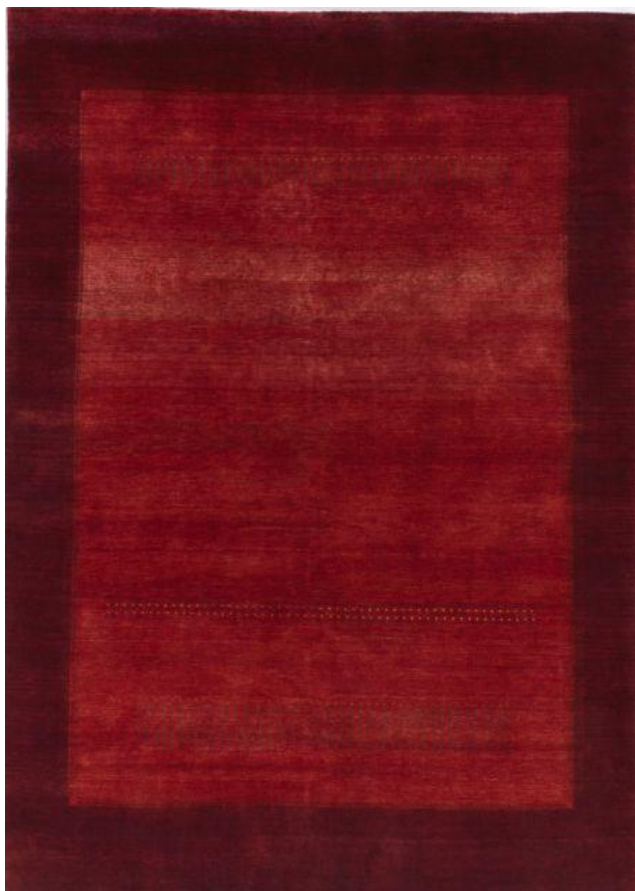

Nomadi Super 324 red

Wzór: nowoczesny
Sposób tkania: ręcznie tkany
Skład runa: wełna

Galeria zdjęć produktu