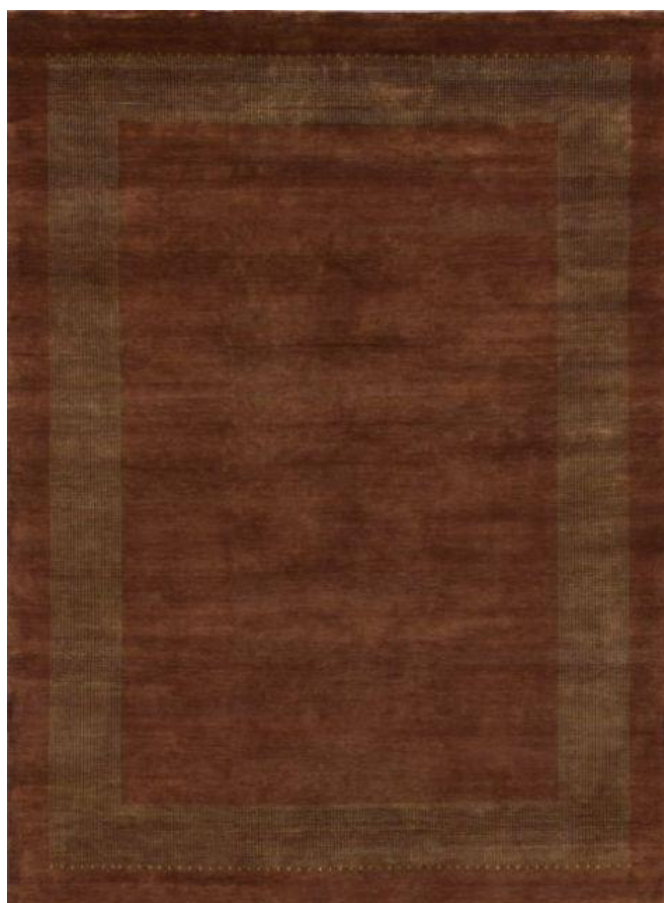

## Nomadi Super 215 terracotta

Wzór: nowoczesny  
Sposób tkania: ręcznie tkany  
Skład runa: wełna