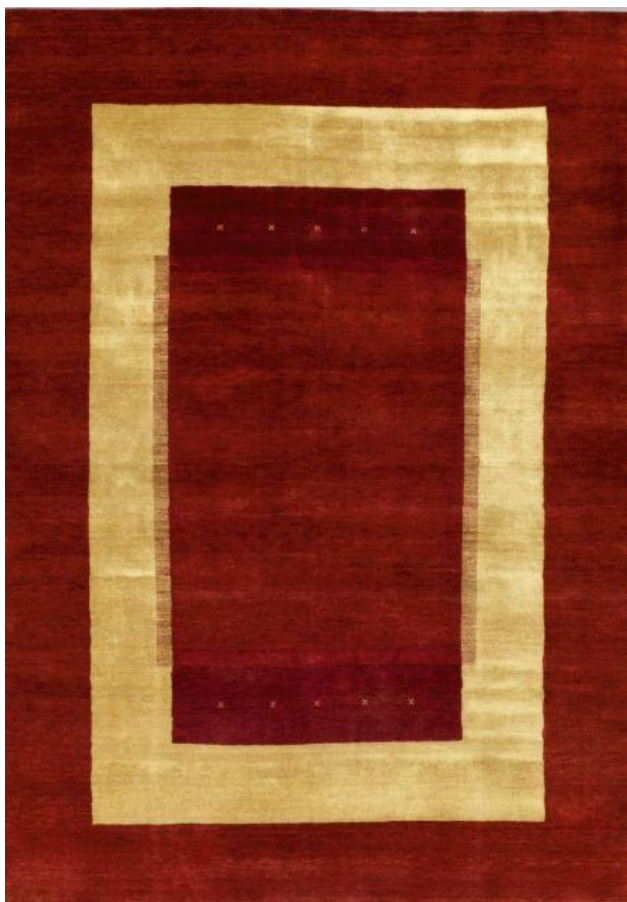

Nomadi Super 211 red

Wzór: nowoczesny
Sposób tkania: ręcznie tkany
Skład runa: wełna

Galeria zdjęć produktu