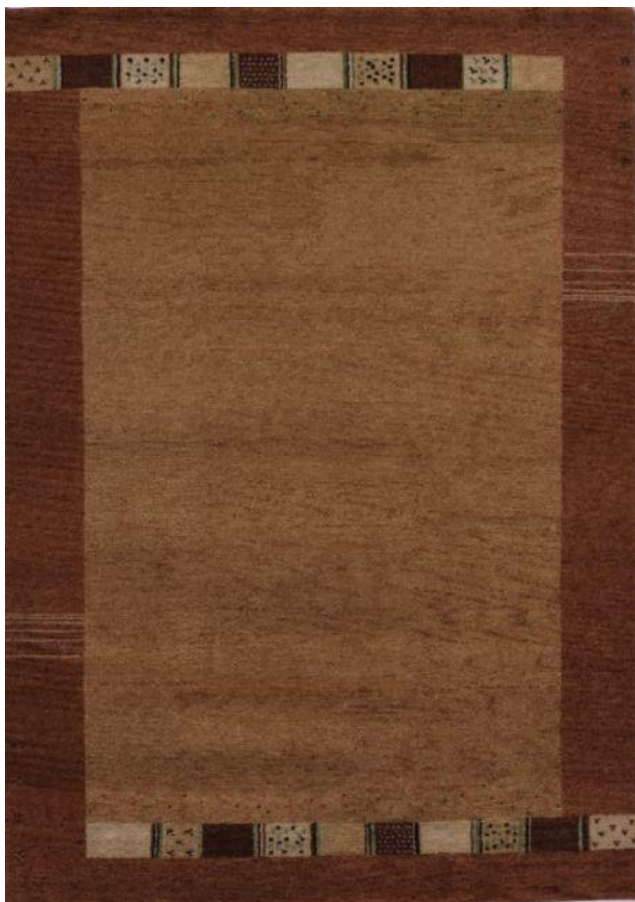

Gabbeh 40 scala

Dywan w odcieniach terrakoty i pomarańcza
Wzór: nowoczesny
Sposób tkania: ręcznie tkany
Skład runa: wełna

Galeria zdjęć produktu