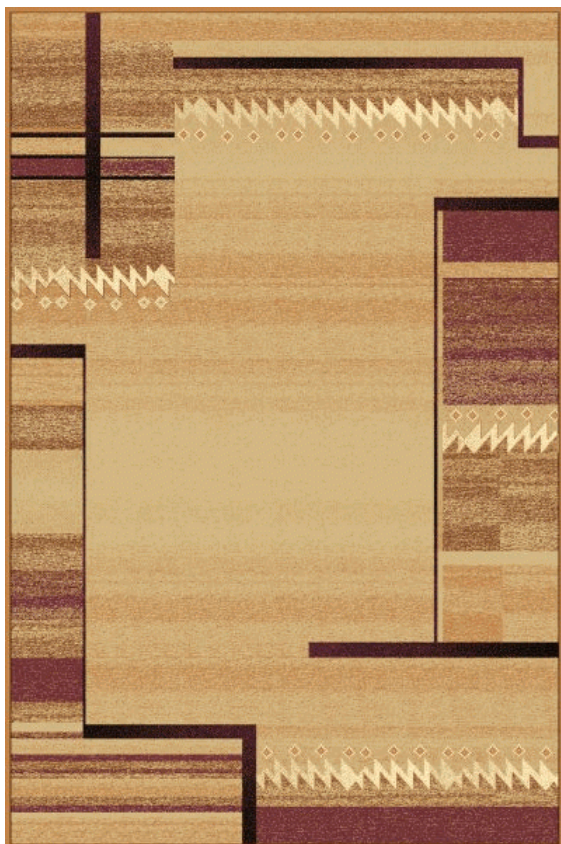

Standard Janus koniakowy

Janus z kolekcji Standard to wysokiej klasy dywany o runie z uszlachetnionej, poprzez termiczną stabilizację, przędzy polipropylenowej. Dywany te w dotyku do złudzenia przypominają dywany wełniane. Bogata paleta kolorystyczna i mnogość wzorów sprawiają, że dywany Standard mają uniwersalne zastosowanie i pasują do większości wnętrz.

Masa całkowita: 2000 gr/ m²

Skład runa: polipropylen

Wysokość runa: 8 mm

Wzór: tradycyjny

Sposób tkania: maszynowo tkany